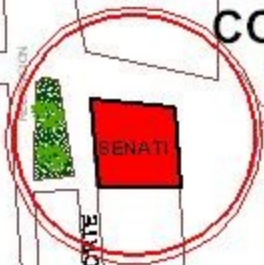

PUENTE COLGANTE

BARRIO NORTE

AV. LUIS ANTONIO EGUIGUREN

AH. PACHITEA

RIO PIURA

SULLANA NORTE

Club Grau

PUENTE SANCHEZ CERRO

AV. SANCHEZ CERRO

AV. LORETO

AV. SAN TEODORO

JUNIN

CUZCO

PARQUE

TEATRO MUNICIPAL

CALLE LIBERTAD

LIMA

COT

AREQUIPA

JR. LAMBAYEQUE

JR. TORATA

I.N.C.

IGLESIA DEL CARMEN

PLAZUELA I. MERINO