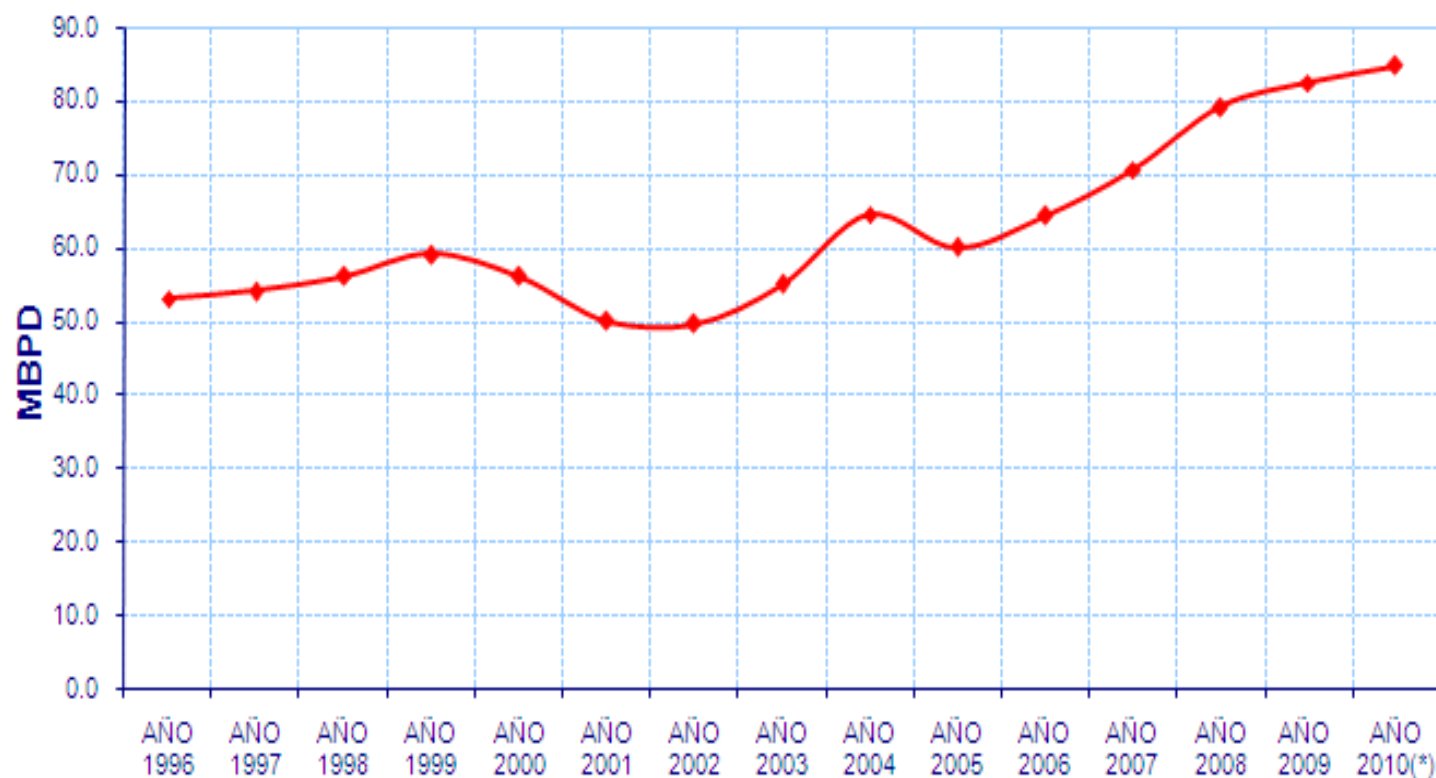

## DEMANDA DE DIESEL - POR AÑO

### DEMANDA TOTAL DE DIESEL

AÑO	DIESEL
AÑO 1996	53.00
AÑO 1997	54.00
AÑO 1998	56.00
AÑO 1999	59.00
AÑO 2000	56.00
AÑO 2001	50.00
AÑO 2002	49.50
AÑO 2003	55.00
AÑO 2004	64.50
AÑO 2005	60.02
AÑO 2006	64.31
AÑO 2007	70.53
AÑO 2008	79.09
AÑO 2009	82.40
AÑO 2010(*)	84.67

(\*) Actualizado a Julio del 2010

Unidad: Miles de Barriles/Día

### EVOLUCIÓN DE DIESEL 1996-2010

Fuente: DGH 1996 – 2005  
 Fuente: SCOP, SPIC 2006 - 2010  
 Actualizado a l Mes de Julio del 2010

—◆— DIESEL