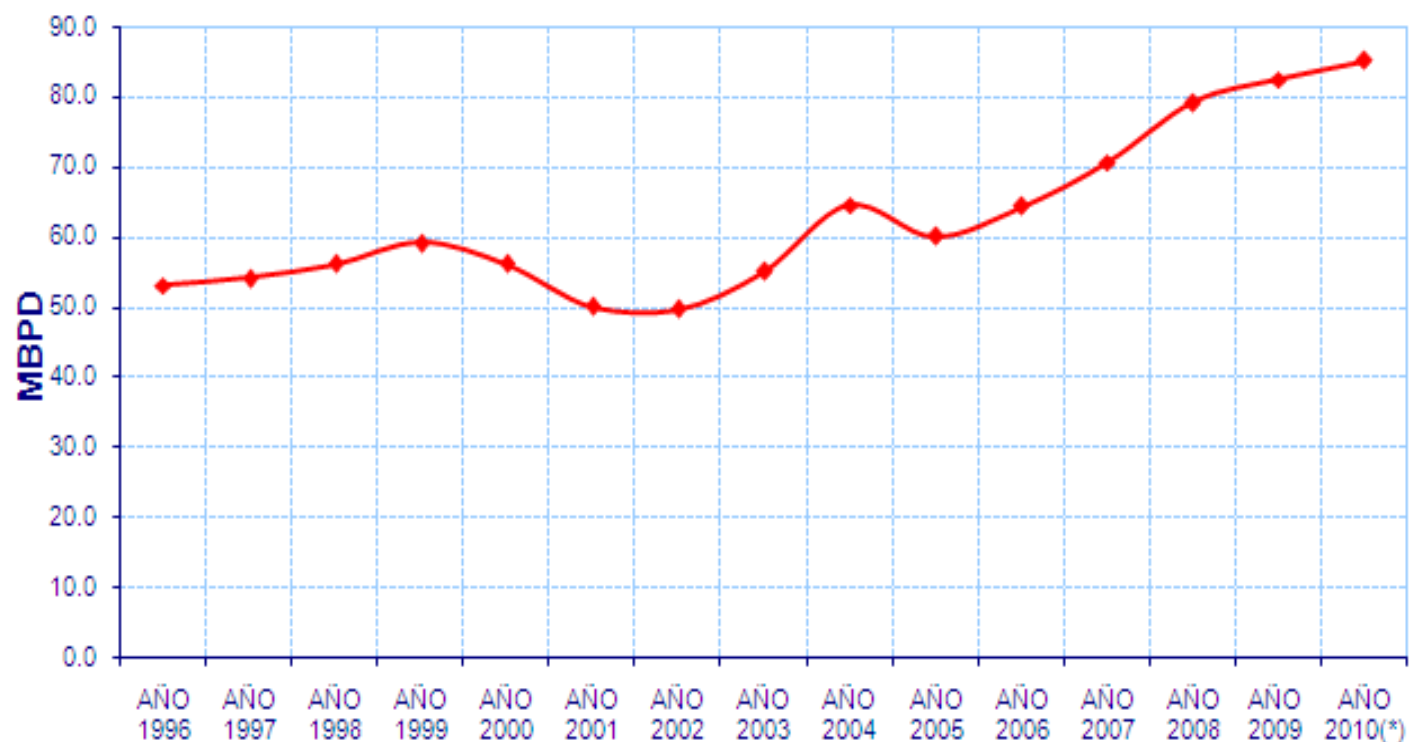

DEMANDA DE DIESEL - POR AÑO

DEMANDA TOTAL DE DIESEL

AÑO	DIESEL
AÑO 1996	53.00
AÑO 1997	54.00
AÑO 1998	56.00
AÑO 1999	59.00
AÑO 2000	56.00
AÑO 2001	50.00
AÑO 2002	49.50
AÑO 2003	55.00
AÑO 2004	64.50
AÑO 2005	60.02
AÑO 2006	64.31
AÑO 2007	70.53
AÑO 2008	79.09
AÑO 2009	82.40
AÑO 2010(*)	85.02

(*) Actualizado Agosto del 2010

Unidad: Miles de Barriles/Día

EVOLUCIÓN DE DIESEL 1996-2010

Fuente: DGH 1996 – 2005
 Fuente: SCOP, SPIC 2006 - 2010
 Actualizado a 1 Mes de Agosto del 2010

—◆— DIESEL