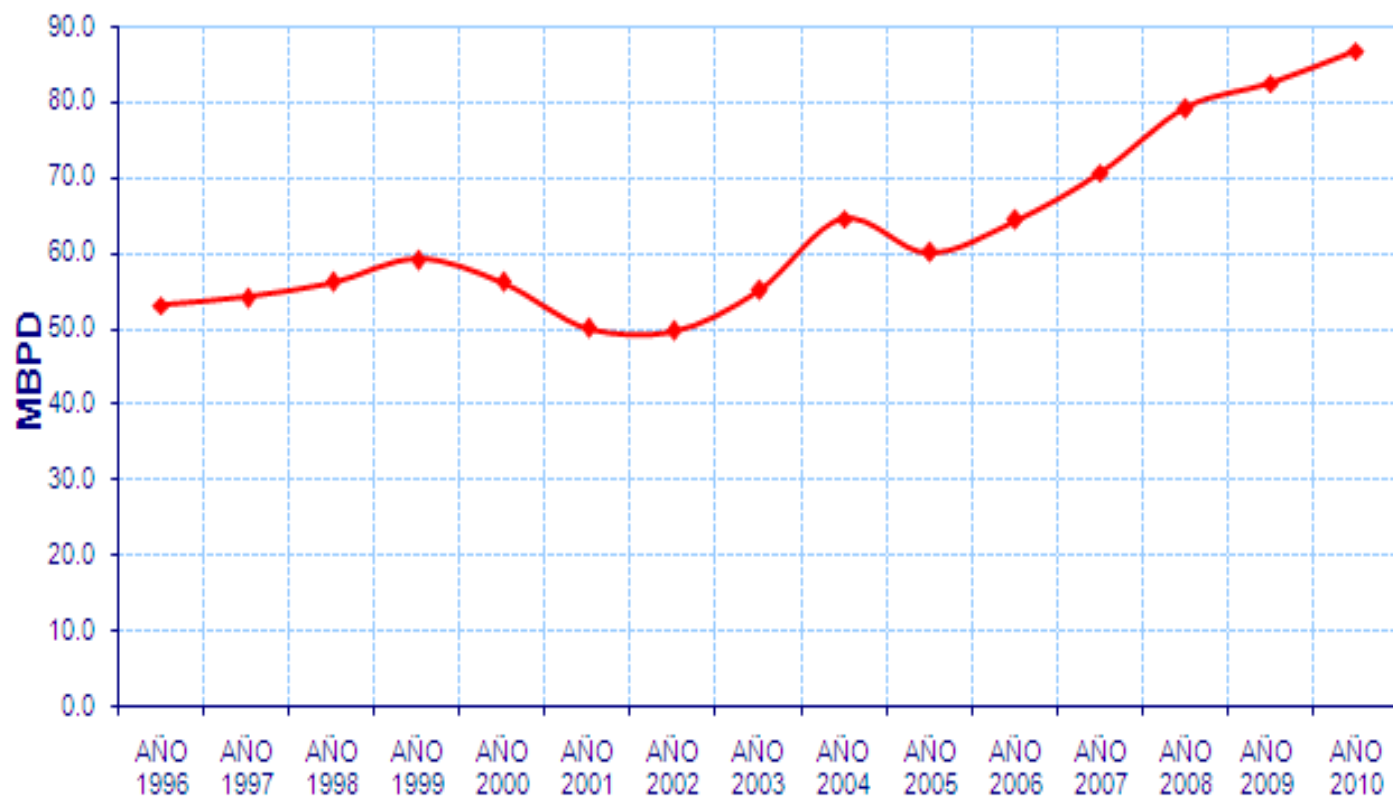

DEMANDA TOTAL DE DIESEL

AÑO	DIESEL
AÑO 1996	53.00
AÑO 1997	54.00
AÑO 1998	56.00
AÑO 1999	59.00
AÑO 2000	56.00
AÑO 2001	50.00
AÑO 2002	49.50
AÑO 2003	55.00
AÑO 2004	64.50
AÑO 2005	60.02
AÑO 2006	64.31
AÑO 2007	70.53
AÑO 2008	79.09
AÑO 2009	82.40
AÑO 2010	86.76

Unidad: Miles de Barriles/Día

EVOLUCIÓN DE DIESEL 1996-2010

 Fuente: DGH 1996 – 2005
 Fuente: SCOP, SPIC 2006 - 2010
 Actualizado al Mes de Diciembre del 2010

◆ DIESEL