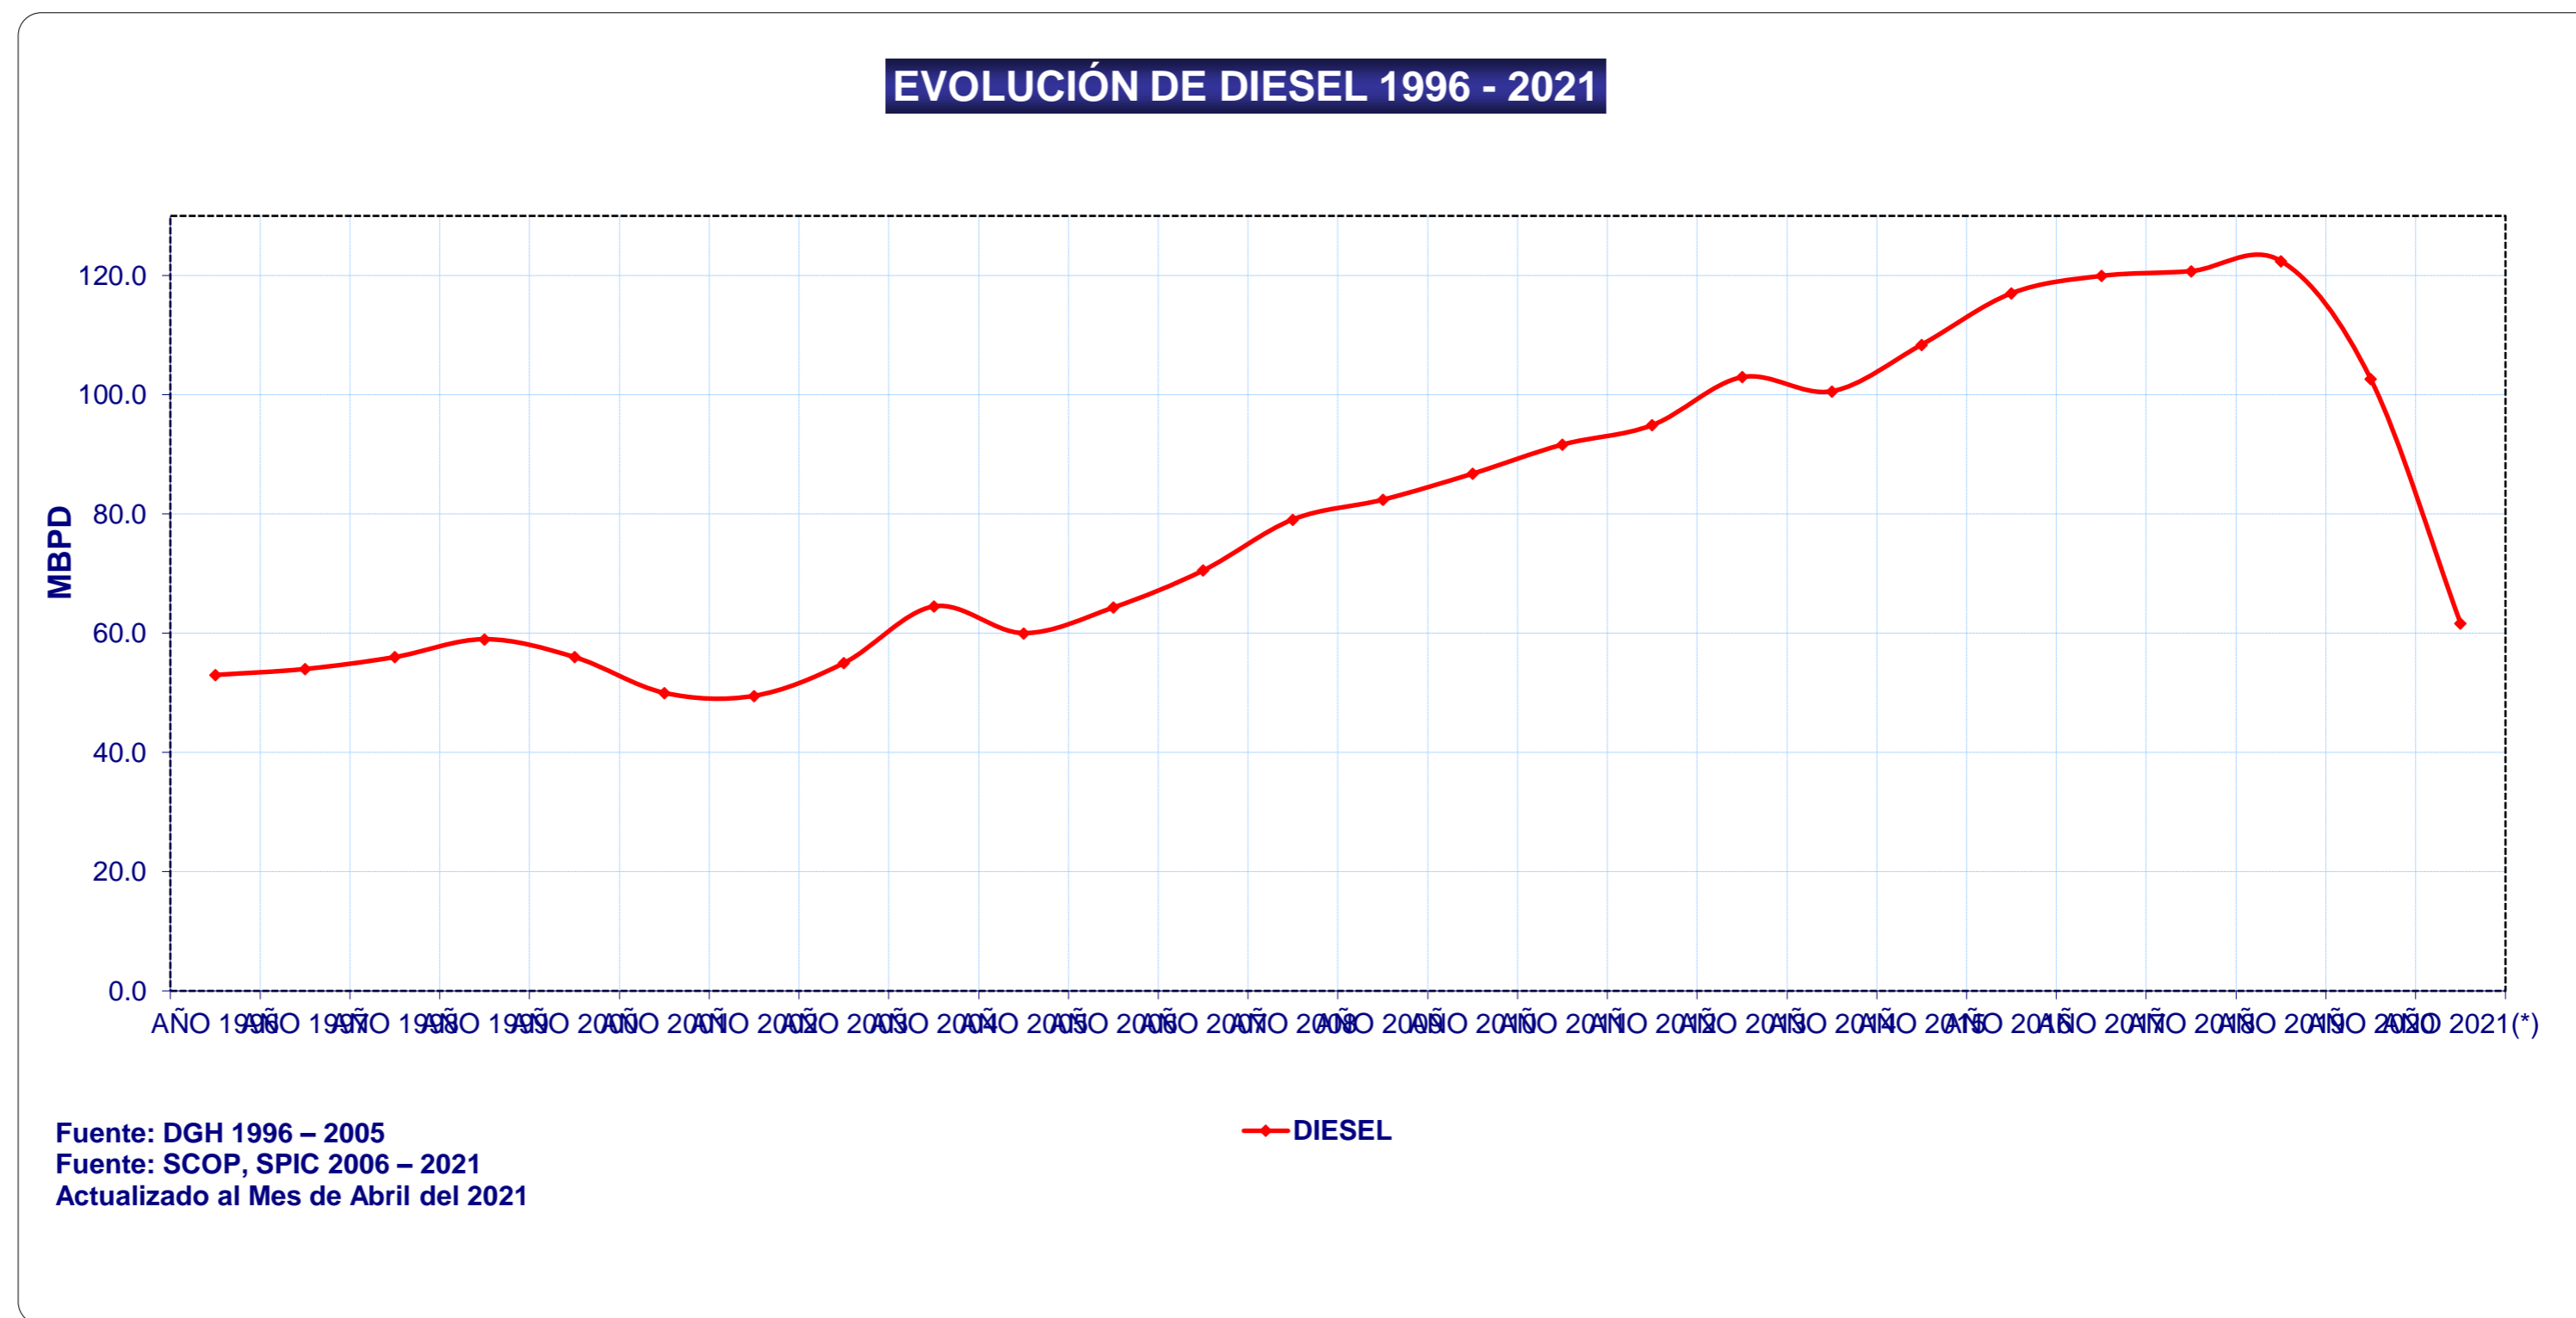

**DEMANDA TOTAL
DE DIESEL**

DEMANDA DE DIESEL - POR AÑO

AÑO	DIESEL
AÑO 1996	53.00
AÑO 1997	54.00
AÑO 1998	56.00
AÑO 1999	59.00
AÑO 2000	56.00
AÑO 2001	50.00
AÑO 2002	49.50
AÑO 2003	55.00
AÑO 2004	64.50
AÑO 2005	60.02
AÑO 2006	64.31
AÑO 2007	70.53
AÑO 2008	79.09
AÑO 2009	82.40
AÑO 2010	86.76
AÑO 2011	91.64
AÑO 2012	94.90
AÑO 2013	102.95
AÑO 2014	100.59
AÑO 2015	108.41
AÑO 2016	117.02
AÑO 2017	119.93
AÑO 2018	120.74
AÑO 2019	122.44
AÑO 2020	102.64
AÑO 2021(*)	61.67

(*) Actualizado a ABRIL 2021

Unidad: Miles de Barriles/Día

Fuente: Datos del SCOP, SPIC OSINERGMIN - PERÚ