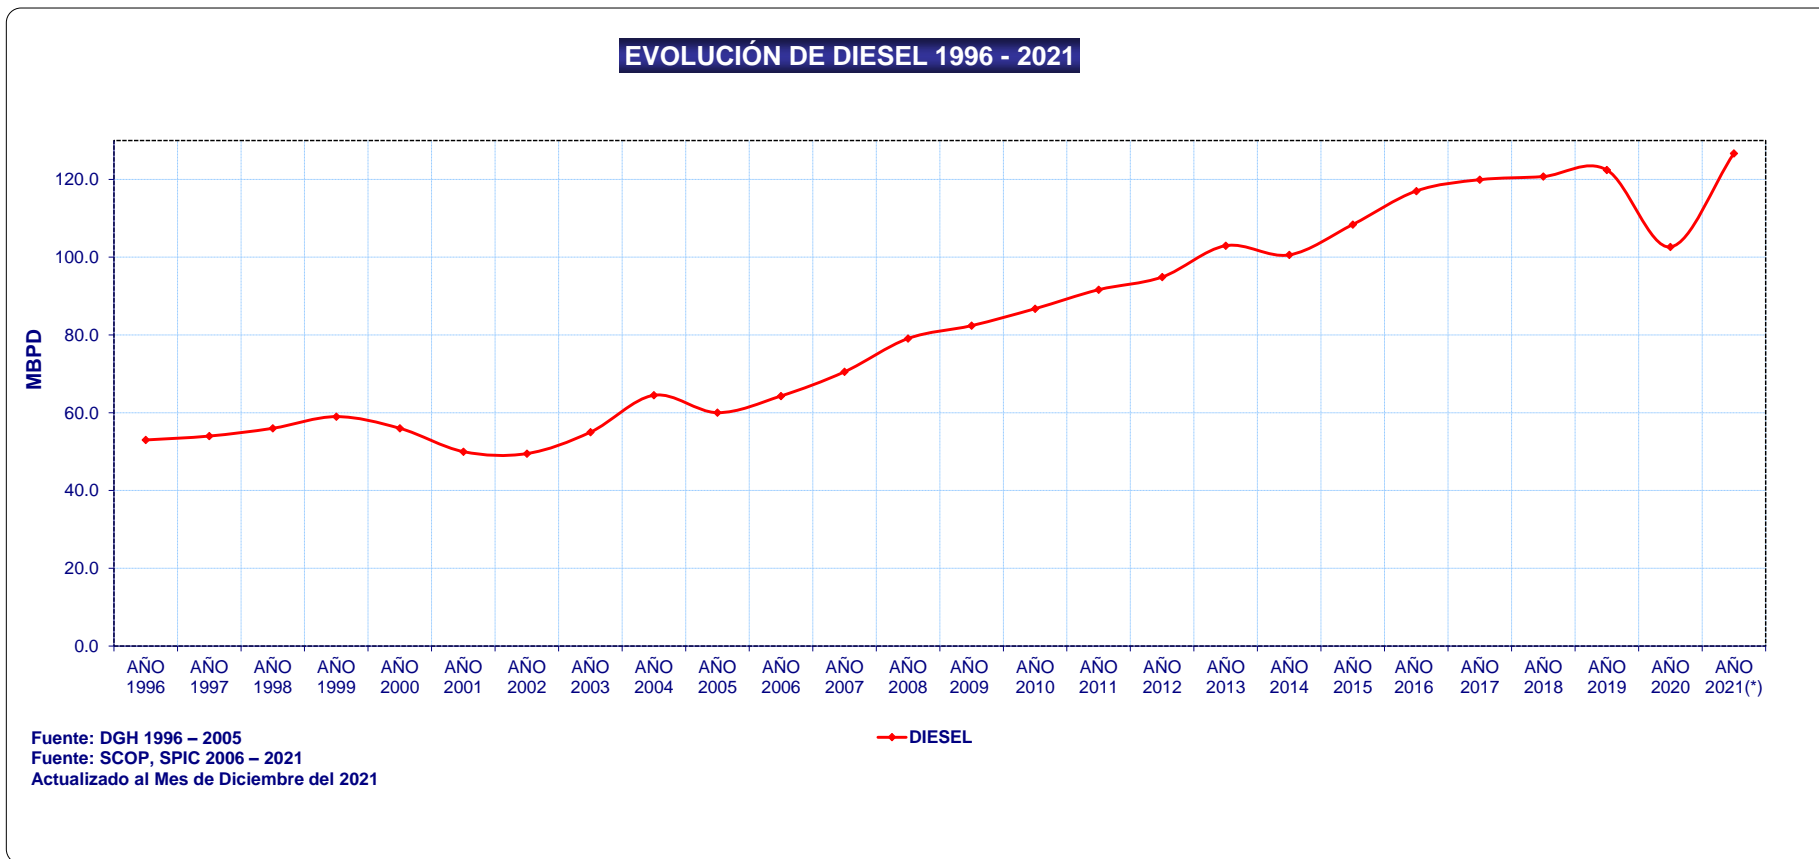

DEMANDA TOTAL DE DIESEL

AÑO	DIESEL
AÑO 1996	53.00
AÑO 1997	54.00
AÑO 1998	56.00
AÑO 1999	59.00
AÑO 2000	56.00
AÑO 2001	50.00
AÑO 2002	49.50
AÑO 2003	55.00
AÑO 2004	64.50
AÑO 2005	60.02
AÑO 2006	64.31
AÑO 2007	70.53
AÑO 2008	79.09
AÑO 2009	82.40
AÑO 2010	86.76
AÑO 2011	91.64
AÑO 2012	94.90
AÑO 2013	102.95
AÑO 2014	100.59
AÑO 2015	108.41
AÑO 2016	117.02
AÑO 2017	119.93
AÑO 2018	120.74
AÑO 2019	122.44
AÑO 2020	102.64
AÑO 2021(*)	126.70

DEMANDA DE DIESEL - POR AÑO

(*) Actualizado a DICIEMBRE 2021

Unidad: Miles de Barriles/Día

Fuente: Datos del SCOP, SPIC OSINERGHMIN - PERÚ