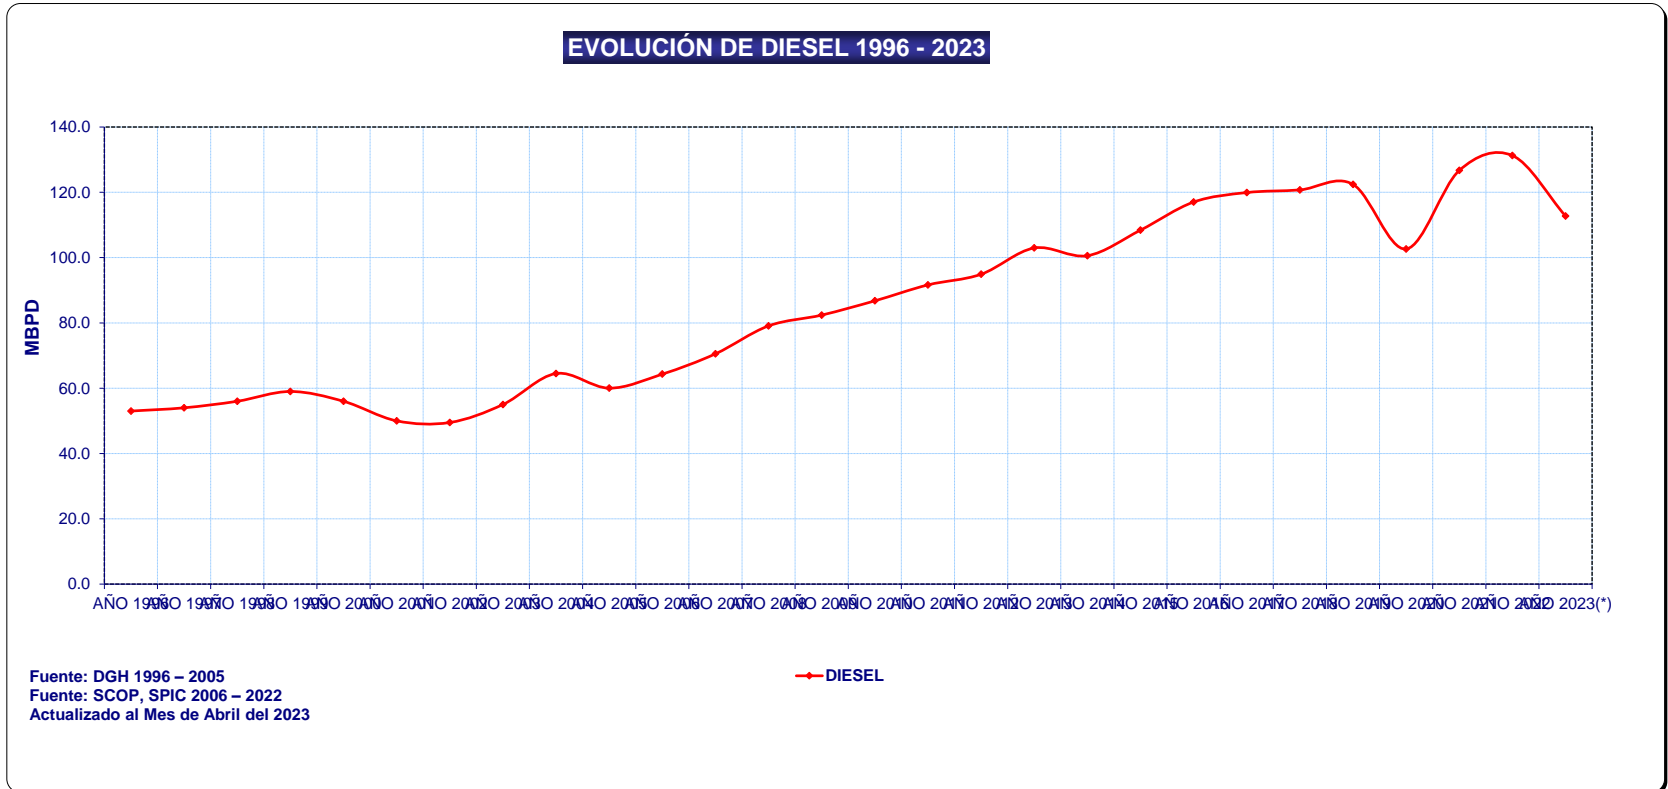

**DEMANDA TOTAL
DE DIESEL**

DEMANDA DE DIESEL - POR AÑO

AÑO	DIESEL
AÑO 1996	53.00
AÑO 1997	54.00
AÑO 1998	56.00
AÑO 1999	59.00
AÑO 2000	56.00
AÑO 2001	50.00
AÑO 2002	49.50
AÑO 2003	55.00
AÑO 2004	64.50
AÑO 2005	60.02
AÑO 2006	64.31
AÑO 2007	70.53
AÑO 2008	79.09
AÑO 2009	82.40
AÑO 2010	86.76
AÑO 2011	91.64
AÑO 2012	94.90
AÑO 2013	102.95
AÑO 2014	100.59
AÑO 2015	108.41
AÑO 2016	117.02
AÑO 2017	119.93
AÑO 2018	120.74
AÑO 2019	122.44
AÑO 2020	102.64
AÑO 2021	126.70
AÑO 2022	131.25
AÑO 2023(*)	112.73

(*) Actualizado a ABRIL 2023

Unidad: Miles de Barriles/Día

Fuente: Datos del SCOP, SPIC OSINERGMIN - PERÚ