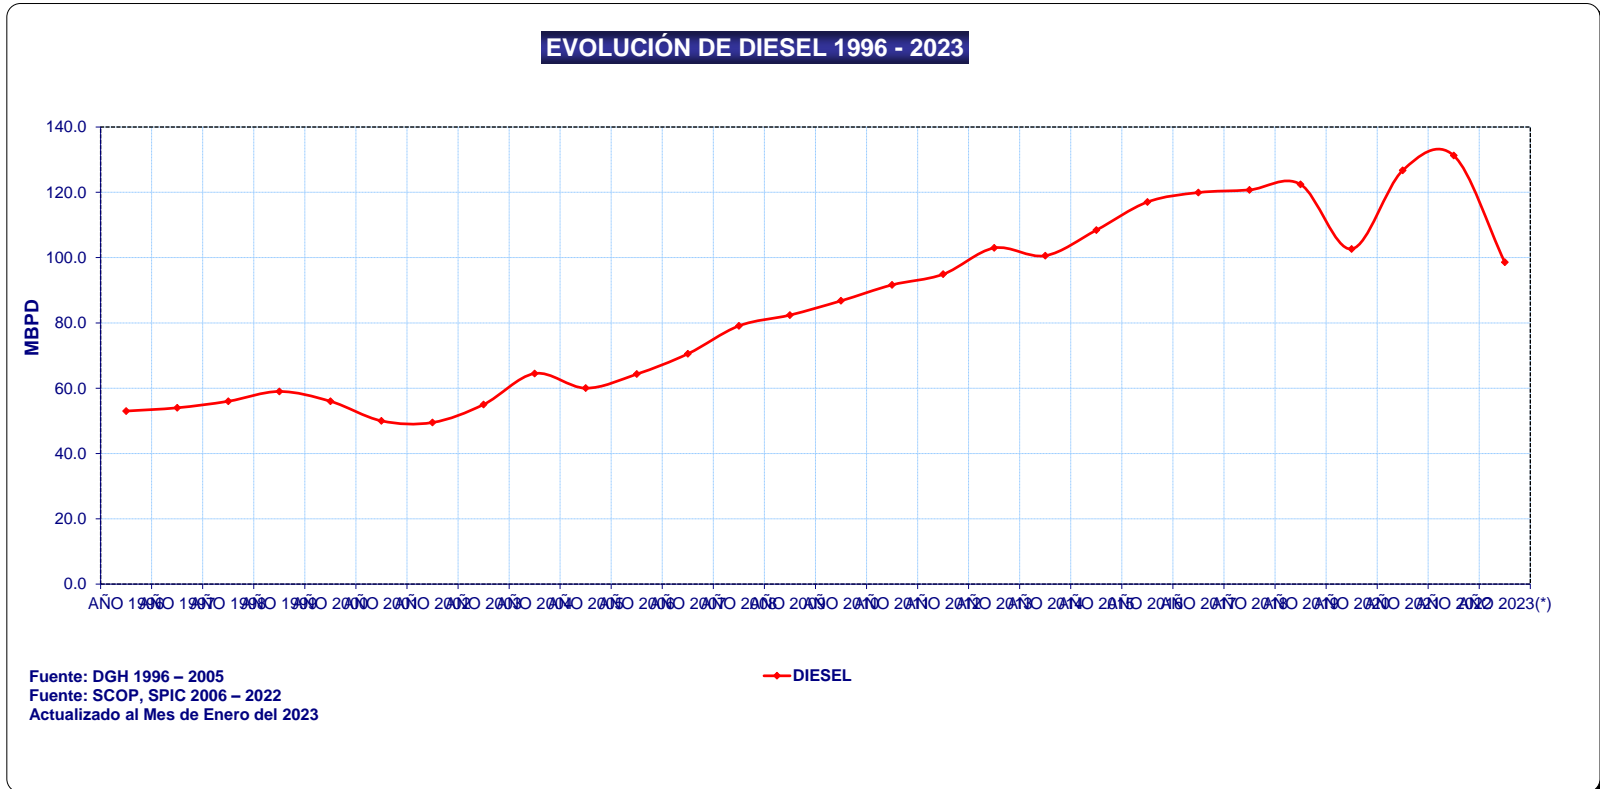

**DEMANDA TOTAL
DE DIESEL**

DEMANDA DE DIESEL - POR AÑO

AÑO	DIESEL
AÑO 1996	53.00
AÑO 1997	54.00
AÑO 1998	56.00
AÑO 1999	59.00
AÑO 2000	56.00
AÑO 2001	50.00
AÑO 2002	49.50
AÑO 2003	55.00
AÑO 2004	64.50
AÑO 2005	60.02
AÑO 2006	64.31
AÑO 2007	70.53
AÑO 2008	79.09
AÑO 2009	82.40
AÑO 2010	86.76
AÑO 2011	91.64
AÑO 2012	94.90
AÑO 2013	102.95
AÑO 2014	100.59
AÑO 2015	108.41
AÑO 2016	117.02
AÑO 2017	119.93
AÑO 2018	120.74
AÑO 2019	122.44
AÑO 2020	102.64
AÑO 2021	126.70
AÑO 2022	131.25
AÑO 2023(*)	98.56

(*) Actualizado a ENERO 2023

Unidad: Miles de Barriles/Día

Fuente: Datos del SCOP, SPIC OSINERGMIN - PERÚ