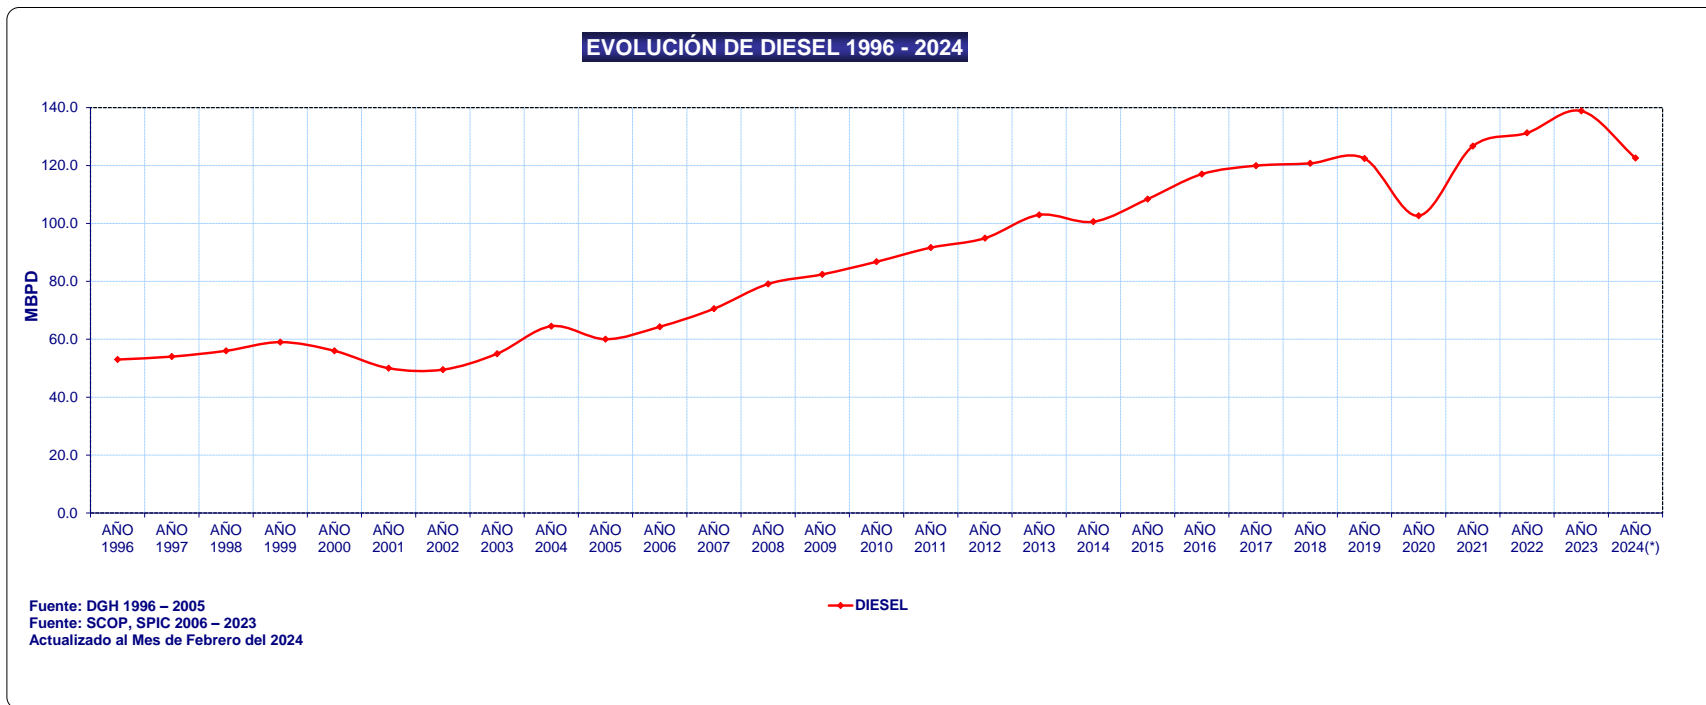

**DEMANDA TOTAL DE DIESEL**

AÑO	DIESEL
AÑO 1996	53.00
AÑO 1997	54.00
AÑO 1998	56.00
AÑO 1999	59.00
AÑO 2000	56.00
AÑO 2001	50.00
AÑO 2002	49.50
AÑO 2003	55.00
AÑO 2004	64.50
AÑO 2005	60.02
AÑO 2006	64.31
AÑO 2007	70.53
AÑO 2008	79.09
AÑO 2009	82.40
AÑO 2010	86.76
AÑO 2011	91.64
AÑO 2012	94.90
AÑO 2013	102.95
AÑO 2014	100.59
AÑO 2015	108.41
AÑO 2016	117.02
AÑO 2017	119.93
AÑO 2018	120.74
AÑO 2019	122.44
AÑO 2020	102.64
AÑO 2021	126.70
AÑO 2022	131.25
AÑO 2023	138.83
AÑO 2024(*)	122.59

**DEMANDA DE DIESEL - POR AÑO**

(\*) Actualizado a FEBRERO 2024

Unidad: Miles de Barriles/Día

Fuente: Datos del SCOP, SPIC OSINERGHMIN - PERÚ