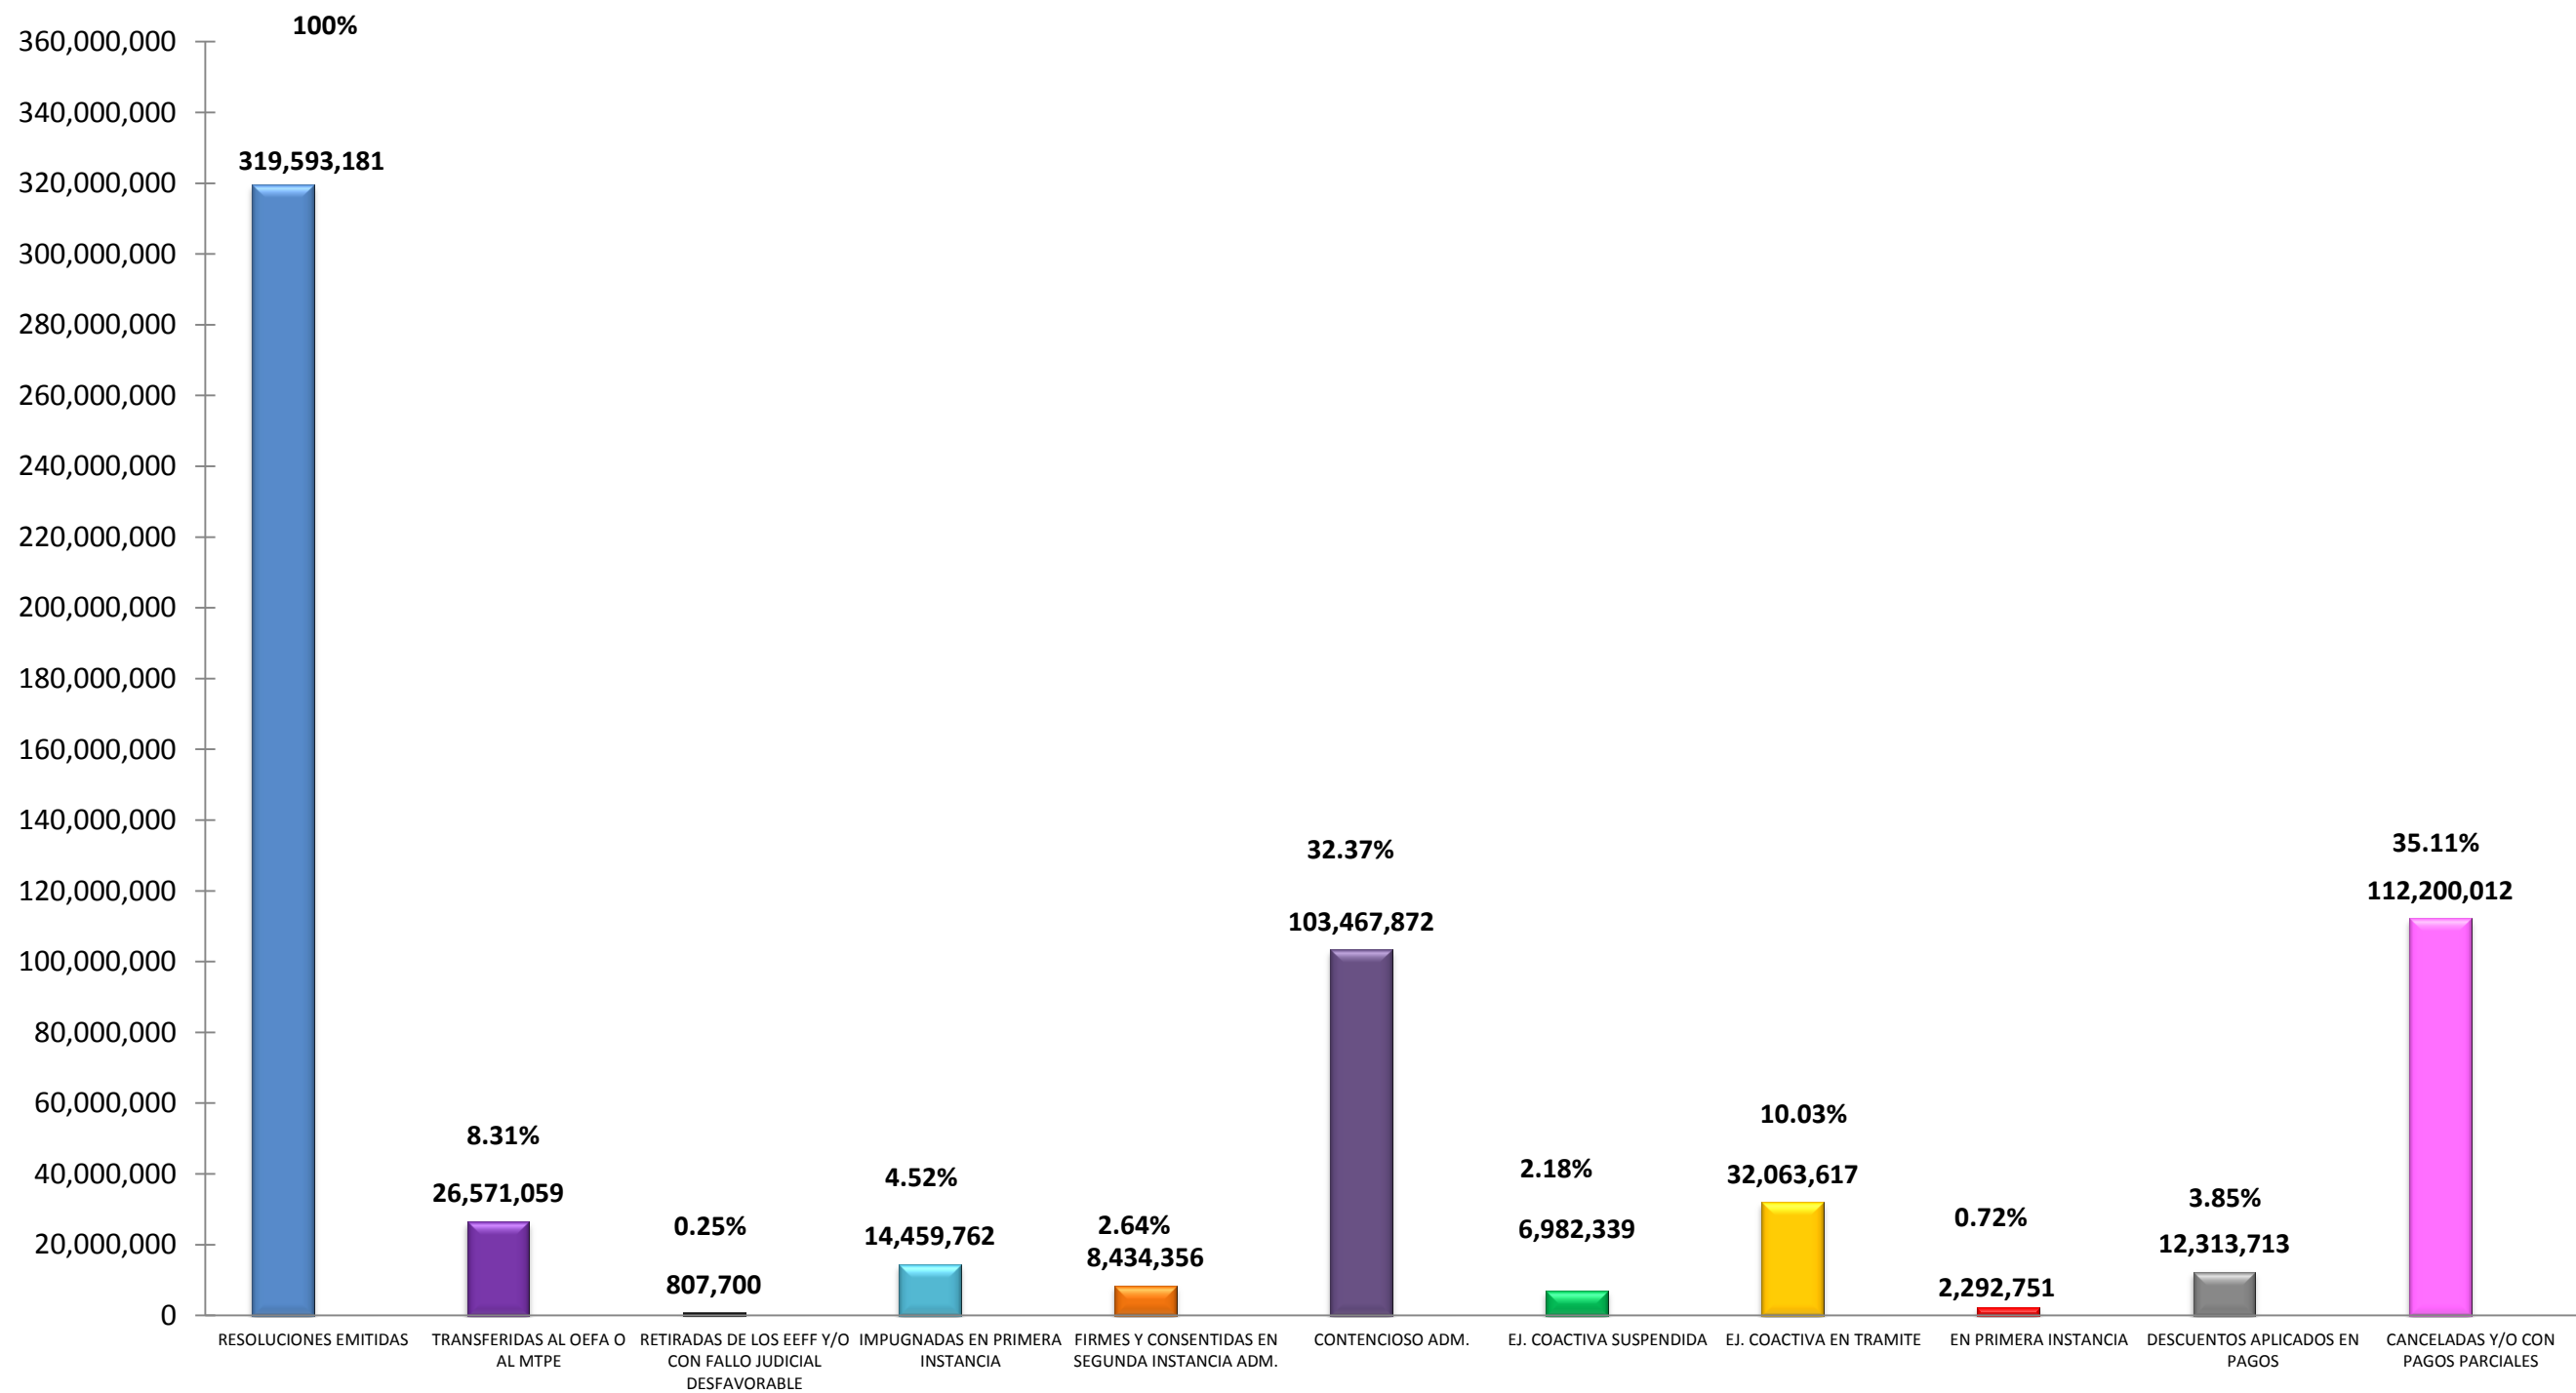

RESOLUCIONES DE MULTAS EMITIDAS Y CANCELADAS POR AÑO DE EMISIÓN
 AÑOS 2007 AL 30 DE NOVIEMBRE DE 2018
 (Expresado en Cantidad de Resoluciones)

RESOLUCIONES DE MULTAS EMITIDAS Y CANCELADAS POR AÑO DE EMISIÓN
 AÑOS 2007 AL 30 DE NOVIEMBRE DE 2018
 (Expresado en Miles de Soles)

SITUACIÓN DE LAS MULTAS_ GERENCIA SUPERVISIÓN MINERA DEL 2007 AL 30_11_2018
 (Expresado Soles y en Porcentaje)

TOTAL RECAUDADO POR CONCEPTO DE MULTAS DEL 2007 AL 30/11/2018