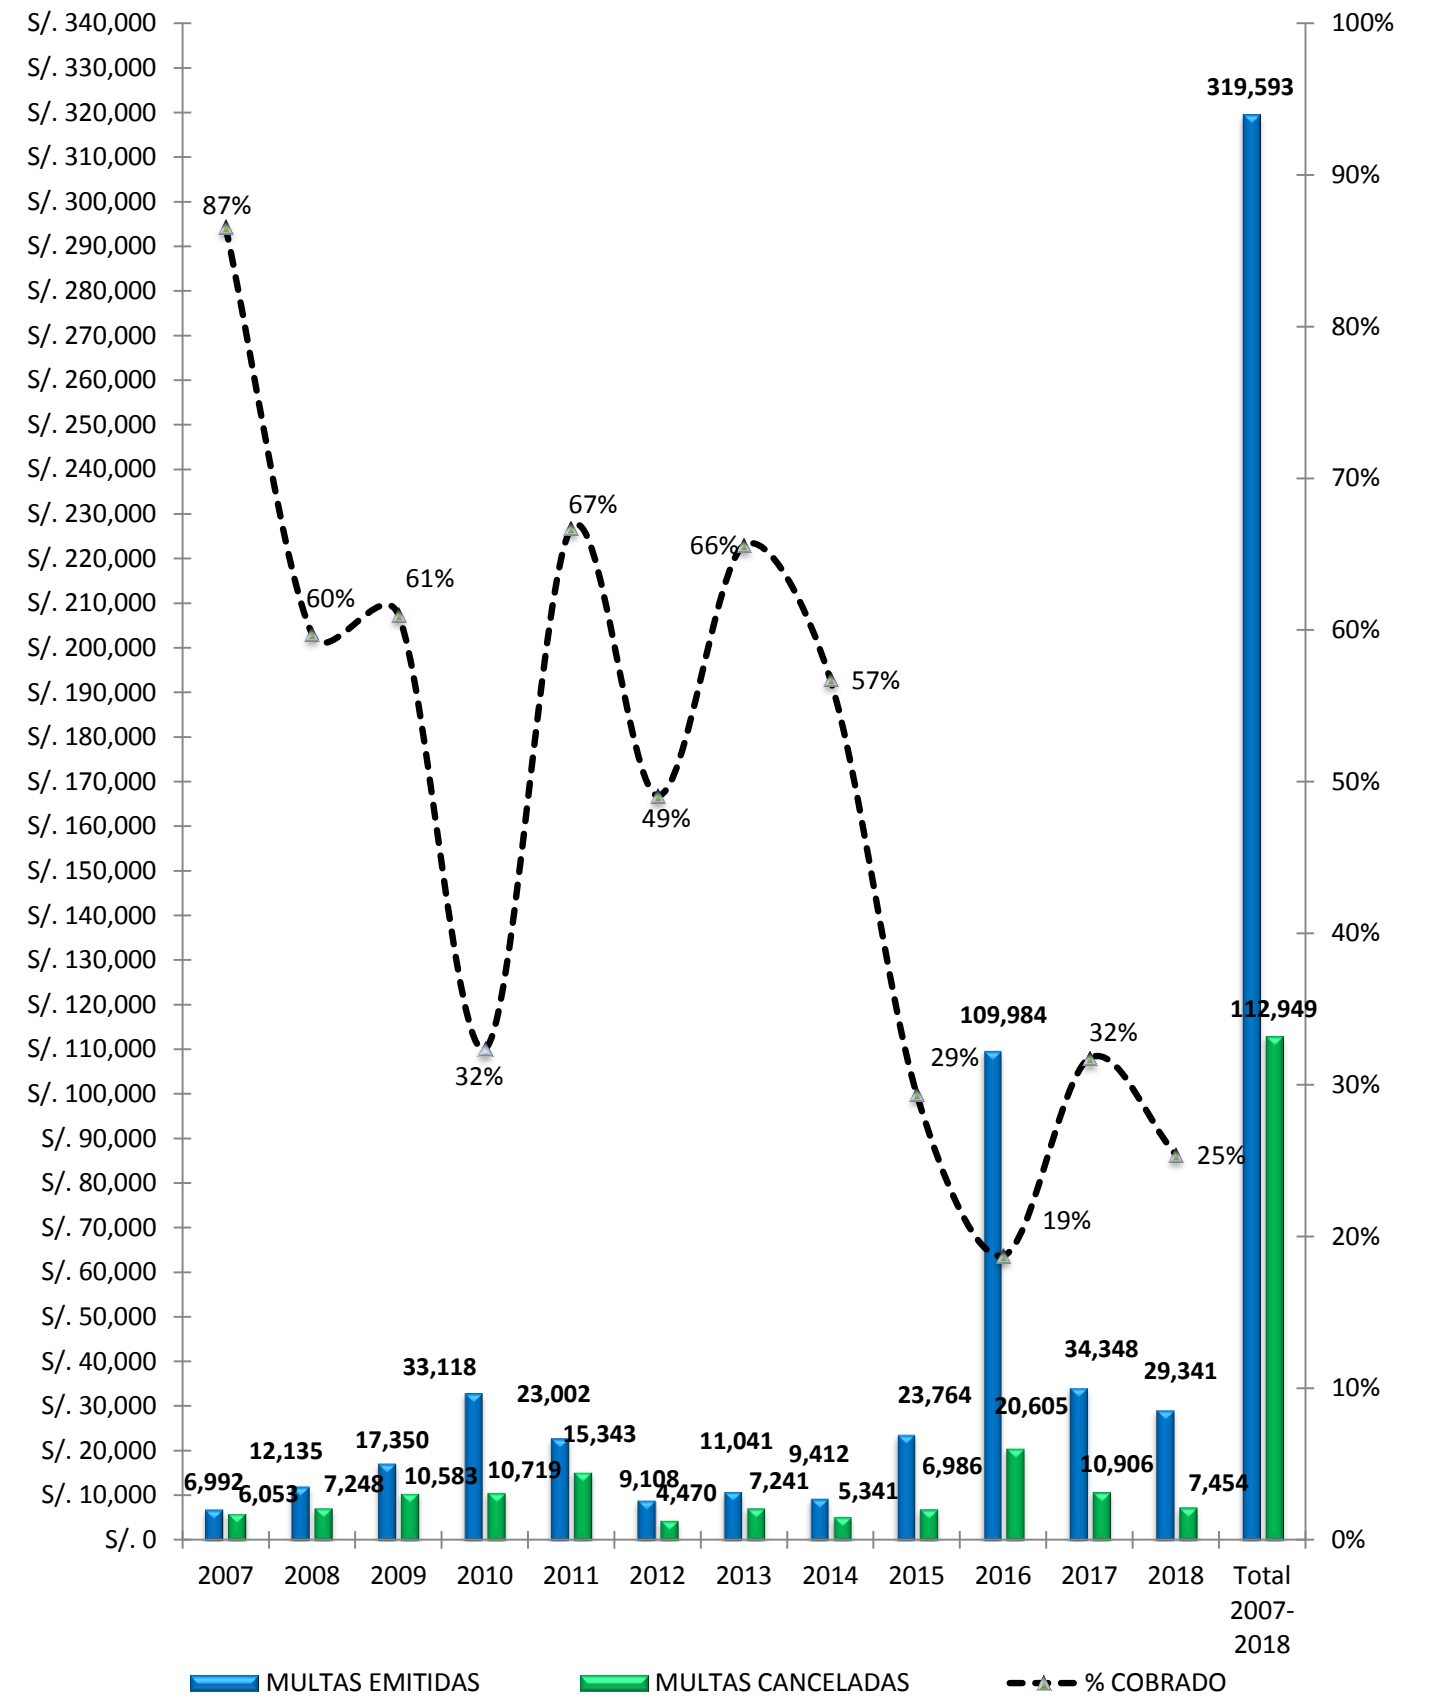

RESOLUCIONES DE MULTAS EMITIDAS Y CANCELADAS POR AÑO DE EMISIÓN
 AÑOS 2007 AL 30 DE NOVIEMBRE DE 2018
 (Expresado en Cantidad de Resoluciones)

RESOLUCIONES DE MULTAS EMITIDAS Y CANCELADAS POR AÑO DE EMISIÓN
 AÑOS 2007 AL 30 DE NOVIEMBRE DE 2018
 (Expresado en Miles de Soles)

SITUACIÓN DE LAS MULTAS_ GERENCIA SUPERVISIÓN MINERA DEL 2007 AL 30_11_2018
 (Expresado Soles y en Porcentaje)

TOTAL RECAUDADO POR CONCEPTO DE MULTAS DEL 2007 AL 30/11/2018