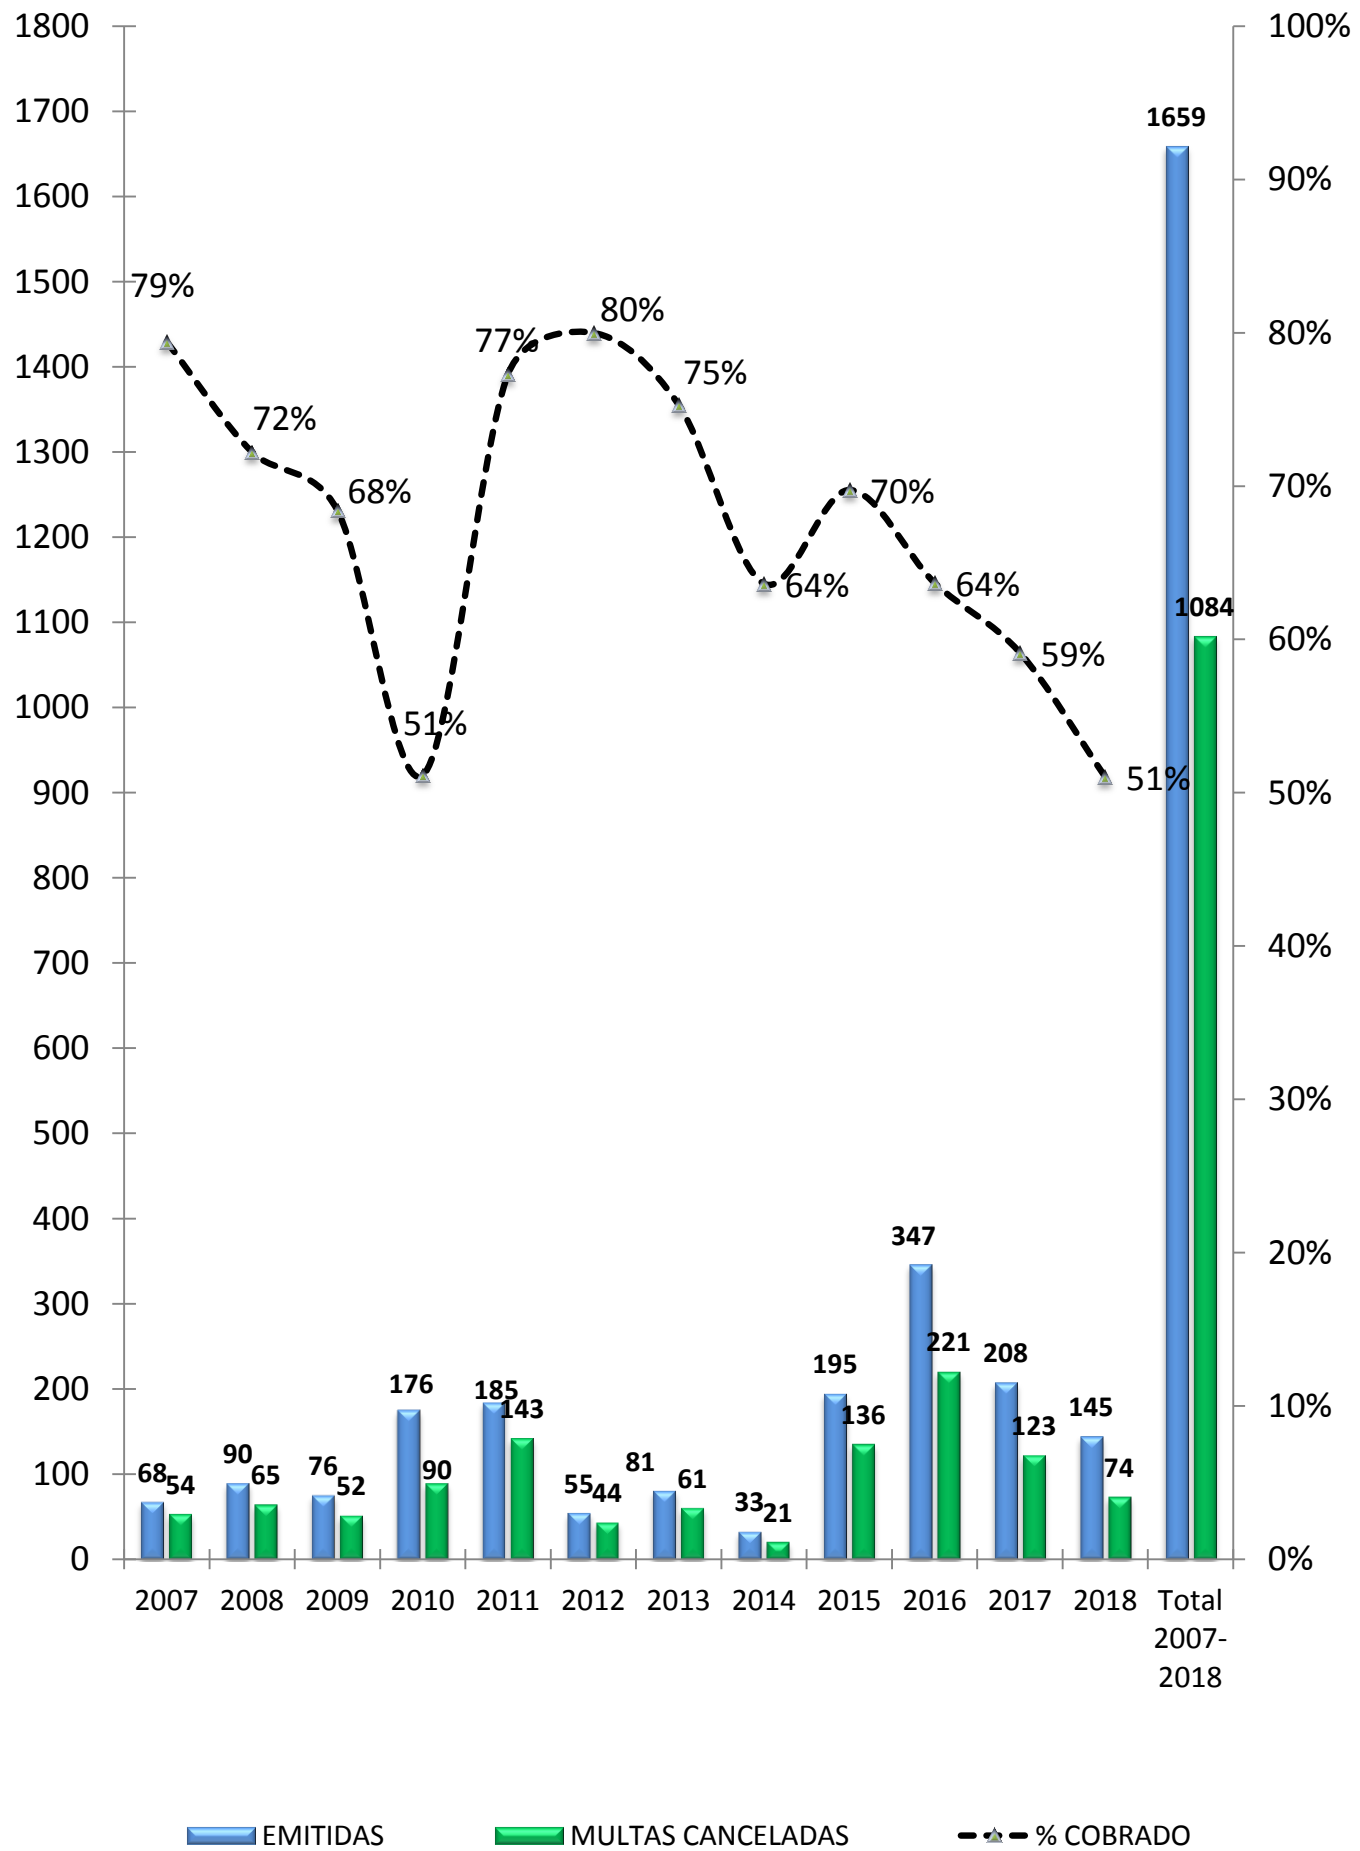

RESOLUCIONES DE MULTAS EMITIDAS Y CANCELADAS POR AÑO DE EMISIÓN
 AÑOS 2007 AL 30 DE NOVIEMBRE DE 2018
 (Expresado en Cantidad de Resoluciones)

RESOLUCIONES DE MULTAS EMITIDAS Y CANCELADAS POR AÑO DE EMISIÓN
 AÑOS 2007 AL 30 DE NOVIEMBRE DE 2018
 (Expresado en Miles de Soles)

SITUACIÓN DE LAS MULTAS_ GERENCIA SUPERVISIÓN MINERA DEL 2007 AL 30_11_2018
 (Expresado Soles y en Porcentaje)

TOTAL RECAUDADO POR CONCEPTO DE MULTAS DEL 2007 AL 30/11/2018